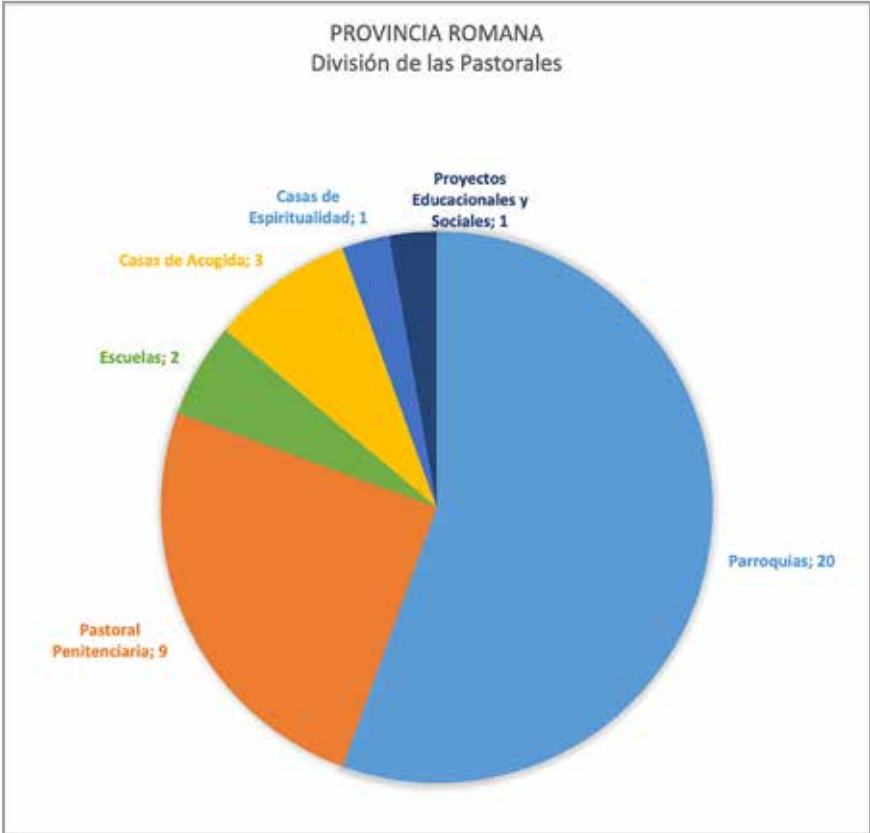

Este gráfico muestra específicamente cada uno de los países que forman parte de esta provincia, de manera que sea más sencillo comprender los porcentajes generales presentados en la grafica general.