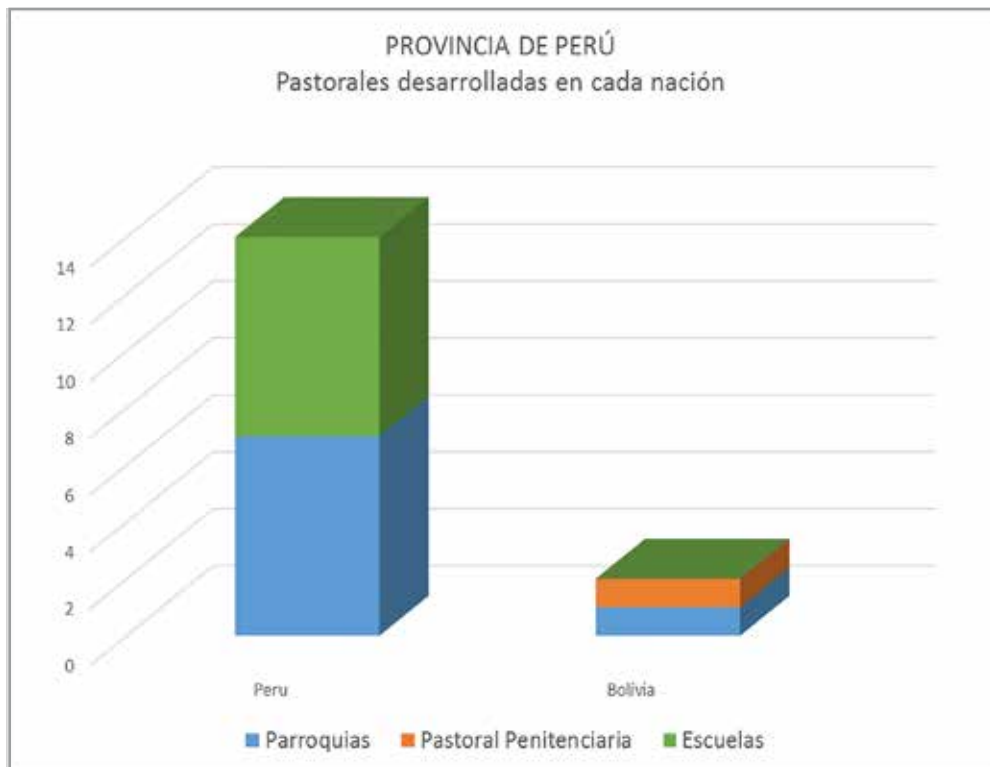

3. PROVINCIA DEL PERÚ

LA MISIÓN EN LA PROVINCIA

La Provincia Mercedaria de Perú desarrolla su actividad pastoral redentora entre los países de Perú y Bolivia, de modo que la pastoral parroquial al lado de la pastoral educativa son las acciones más notorias de la promoción de la dignidad de la persona humana en la Provincia, al atender varias parroquias en Perú y una en Bolivia, así como también diversas escuelas en Perú. Además, la pastoral penitenciaria está presente en Bolivia, en la ciudad capital de La Paz.