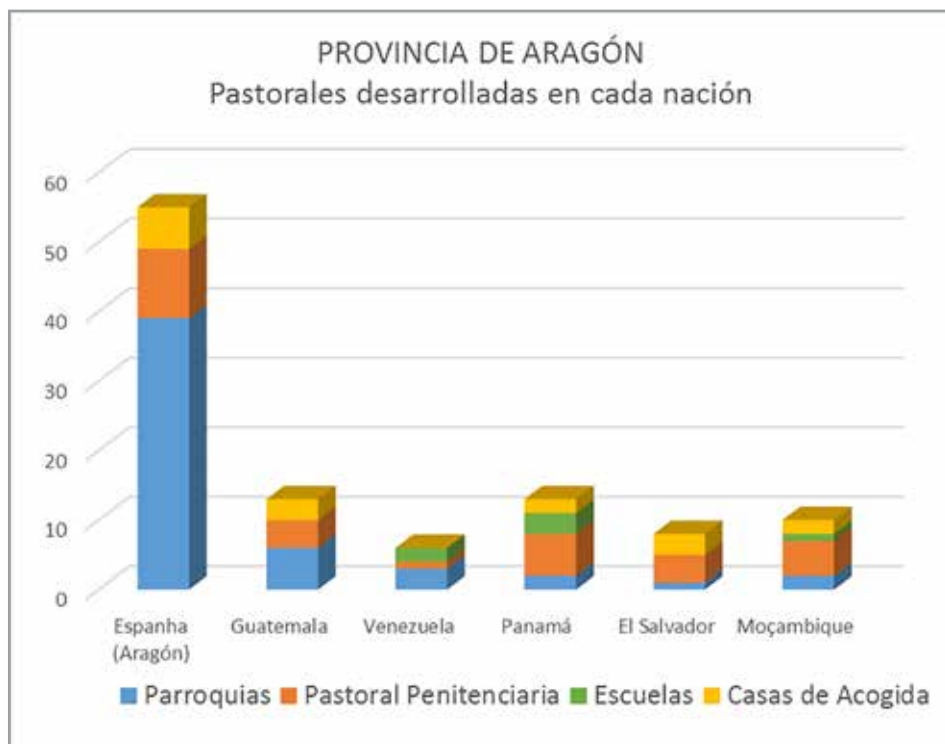

Pastorales desarrolladas en cada Provincia de la Orden de la Merced

De manera específica, este gráfico presenta los trabajos pastorales más desarrollados en las 9 provincias. Como se puede percibir, no existe uniformidad en las cifras entre unas y otras, ya que evidentemente las realidades de cada región del mundo son diferentes.

Pastorales desarrolladas en cada nación

Ahora se muestra un gráfico donde se puede observar el trabajo pastoral realizado específicamente en cada país.

1. PROVINCIA DE ARAGÓN

LA MISIÓN EN LA PROVINCIA

La Provincia de Aragón, fue la primera provincia de la Orden de la Merced. Con amplia actuación mercedaria, su composición abarca los siguientes países: España, Guatemala, Venezuela, Panamá, El Salvador y Mozambique. La pastoral parroquial está presente en los seis países que componen la referida provincia, destacándose en especial, en España, igualmente, la pastoral penitenciaria posee intensa actividad en Guatemala, Panamá, El Salvador, Mozambique y, lo mismo en España. Las casas de acogida, direccionadas para diferentes finalidades del carisma mercedario, se presentan, nuevamente, como una actuación mercedaria notoria en esta provincia.

Este gráfico muestra específicamente cada uno de los países que forman parte de esta provincia, de manera que sea más sencillo comprender los porcentajes generales presentados en la gráfica general.

Este gráfico presenta una visión de conjunto, dispone los datos numéricos y permite identificar donde están más concentrados los esfuerzos pastorales en la provincia.