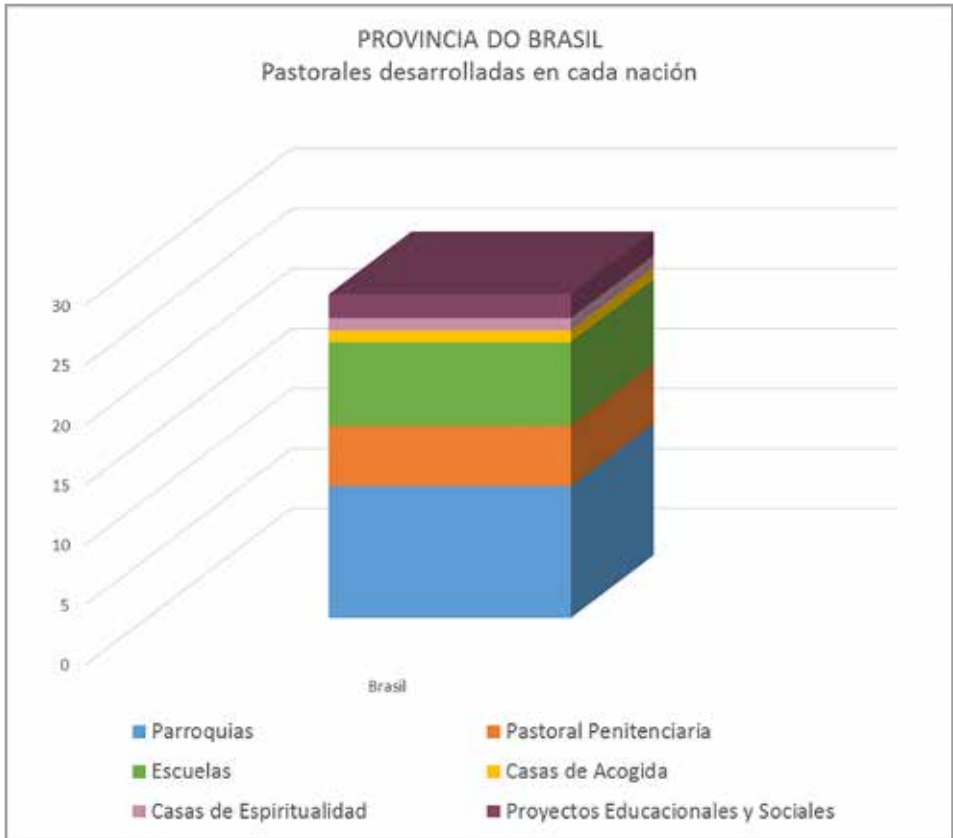

Este gráfico muestra específicamente cada uno de los países que forman parte de esta provincia, de manera que sea más sencillo comprender los porcentajes generales presentados en la grafica general.