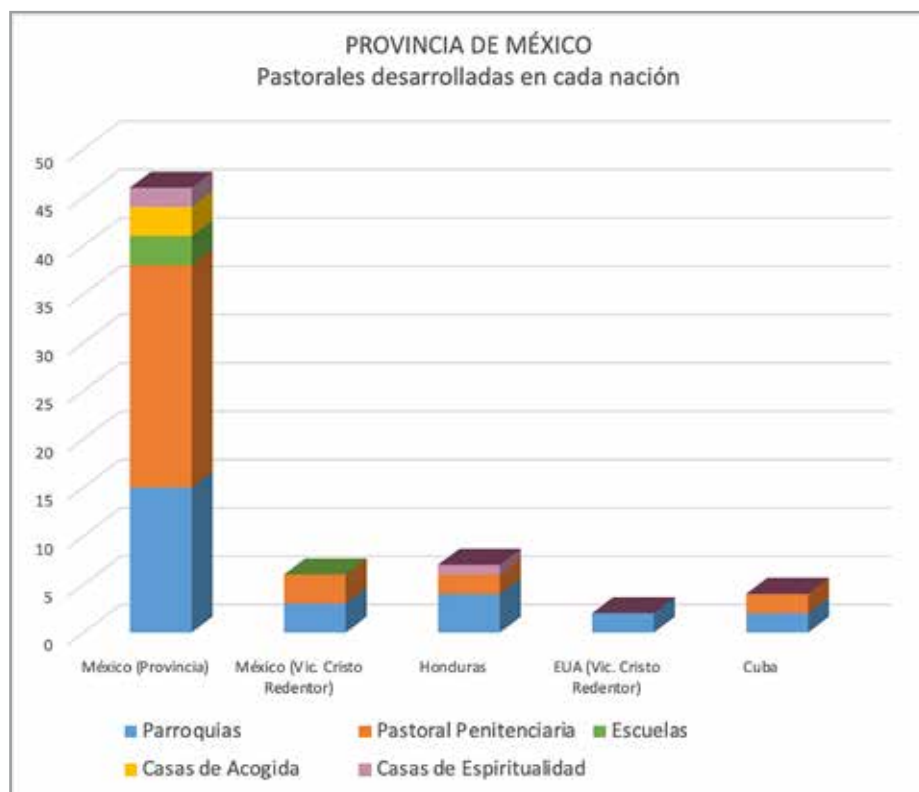

8. PROVINCIA DE MÉXICO

LA MISIÓN EN LA PROVINCIA

La Provincia Mercedaria de México en composición abarca los siguientes países: Honduras, Estados Unidos y Cuba que engloba bajo el título de Pastoral liberadora al ejercicio de acciones carismáticas y a las obras pastorales en general, orientadas todas ellas al servicio liberador. Este aspecto liberador comporta el trabajo conjunto entre religiosos y laicos mercedarios, pretende ser una pastoral en red, que prevenga, atienda y solucione las cautividades de nuestro tiempo.