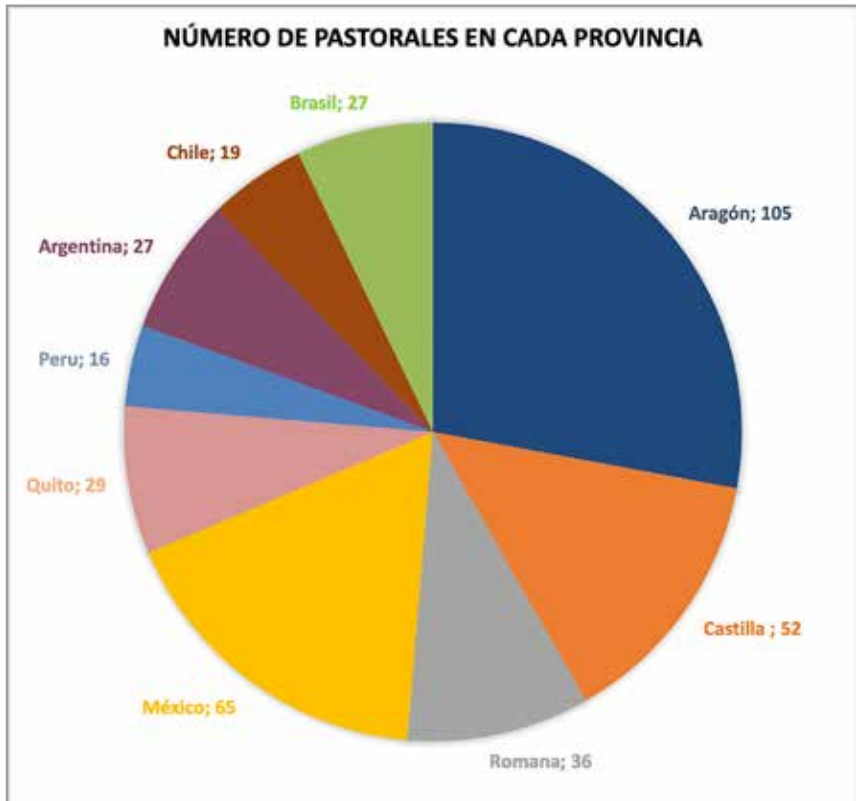

Número de Pastorales en cada Provincia

En este gráfico se muestra a grandes razgos el número aproximado de sitios donde los frailes desarrollan su servicio pastoral. Los números que se muestran son la suma de las categorías que se eligieron para la elaboración de este directorio.