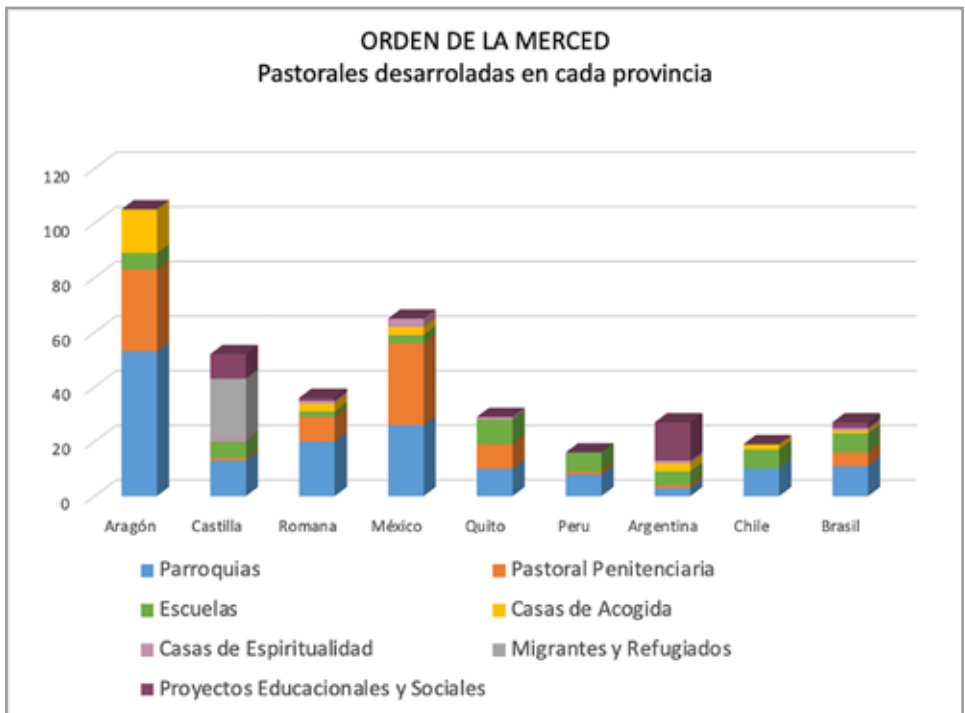

Gráfico General de la Pastoral en la Orden de la Merced

Este gráfico permite tener una visión general del trabajo pastoral de la Orden en todas las provincias mercedarias. Específicamente aquí se presentan 7 acciones carismáticas, sin embargo, no se deja de reconocer el trabajo redentor en otras expresiones desarrolladas por los frailes.

Número de Pastorales en cada Provincia

En este gráfico se muestra a grandes razgos el número aproximado de sitios donde los frailes desarrollan su servicio pastoral. Los números que se muestran son la suma de las categorías que se eligieron para la elaboración de este directorio.

Pastorales desarrolladas en cada Provincia de la Orden de la Merced

De manera específica, este gráfico presenta los trabajos pastorales más desarrollados en las 9 provincias. Como se puede percibir, no existe uniformidad en las cifras entre unas y otras, ya que evidentemente las realidades de cada región del mundo son diferentes.

Pastorales desarrolladas en cada nación

Ahora se muestra un gráfico donde se puede observar el trabajo pastoral realizado específicamente en cada país.

1. PROVINCIA DE ARAGÓN

LA MISIÓN EN LA PROVINCIA

La Provincia de Aragón, fue la primera provincia de la Orden de la Merced. Con amplia actuación mercedaria, su composición abarca los siguientes países: España, Guatemala, Venezuela, Panamá, El Salvador y Mozambique. La pastoral parroquial está presente en los seis países que componen la referida provincia, destacándose en especial, en España, igualmente, la pastoral penitenciaria posee intensa actividad en Guatemala, Panamá, El Salvador, Mozambique y, lo mismo en España. Las casas de acogida, direccionadas para diferentes finalidades del carisma mercedario, se presentan, nuevamente, como una actuación mercedaria notoria en esta provincia.