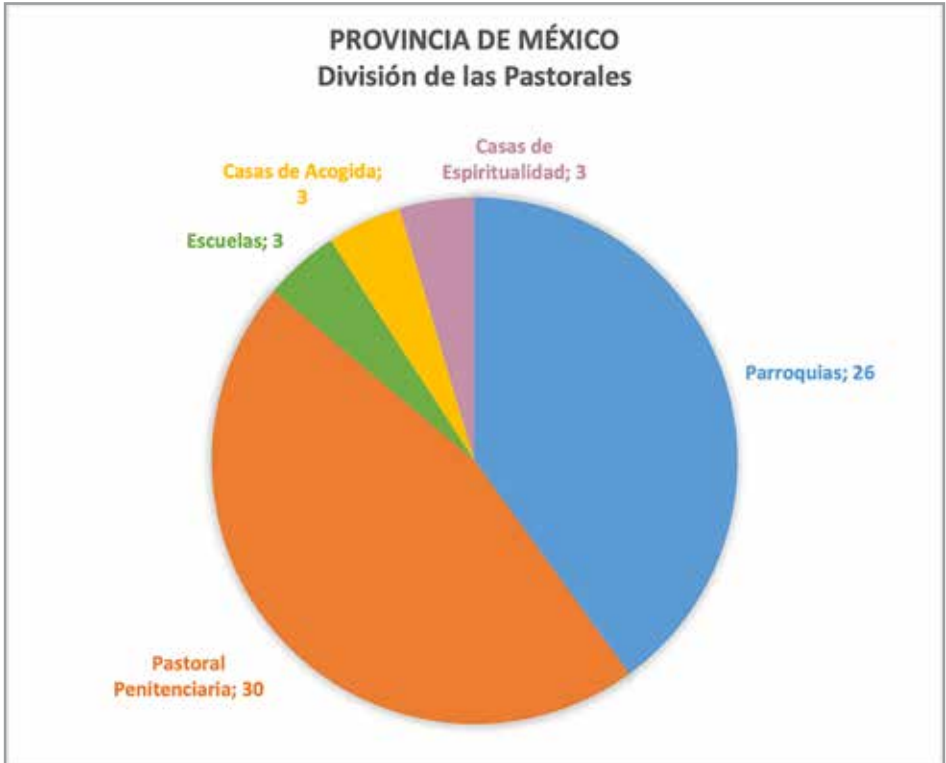

Este gráfico presenta una visión de conjunto, dispone los datos numéricos y permite identificar donde están más concentrados los esfuerzos pastorales en la provincia.