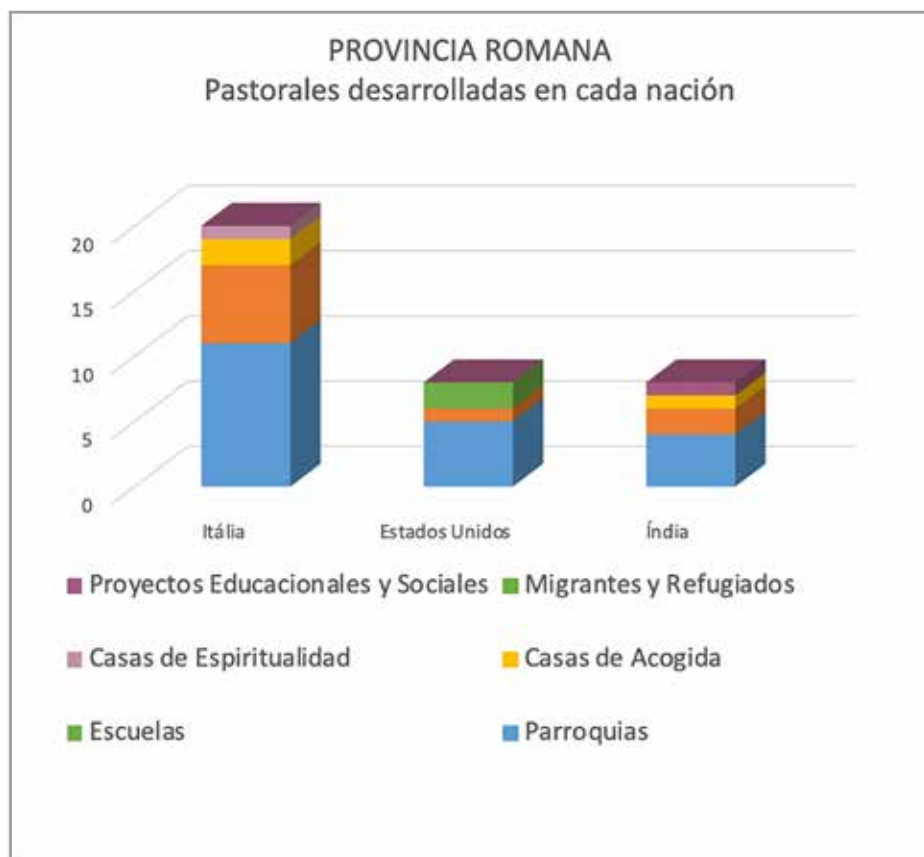

Argentina

Tel: 00 (54) 11-4331-6239

Fax: 00 (54) 11-4331-8501

E-mail: fenixodem2@yahoo.com.ar / merced@merced.org.ar

www.merced.org.ar

6. PROVINCIA ROMANA

LA MISIÓN EN LA PROVINCIA

La Provincia Mercedaria Romana, se encuentra presente en Italia, Estados Unidos de América e India. En este sentido, la pastoral parroquial se evidencia en toda su conformación, por ello cuenta con diversas parroquias en Italia, en los Estados Unidos de América y en la India. Las escuelas están presentes en los Estados Unidos de América y la Pastoral penitenciaria se encuentra en toda la Provincia, totalizando otros trabajos y proyectos eclesiales. Se resalta que la pastoral misionera posee otros proyectos en la India, las casas de Acogida tienen en Italia y también en la India.