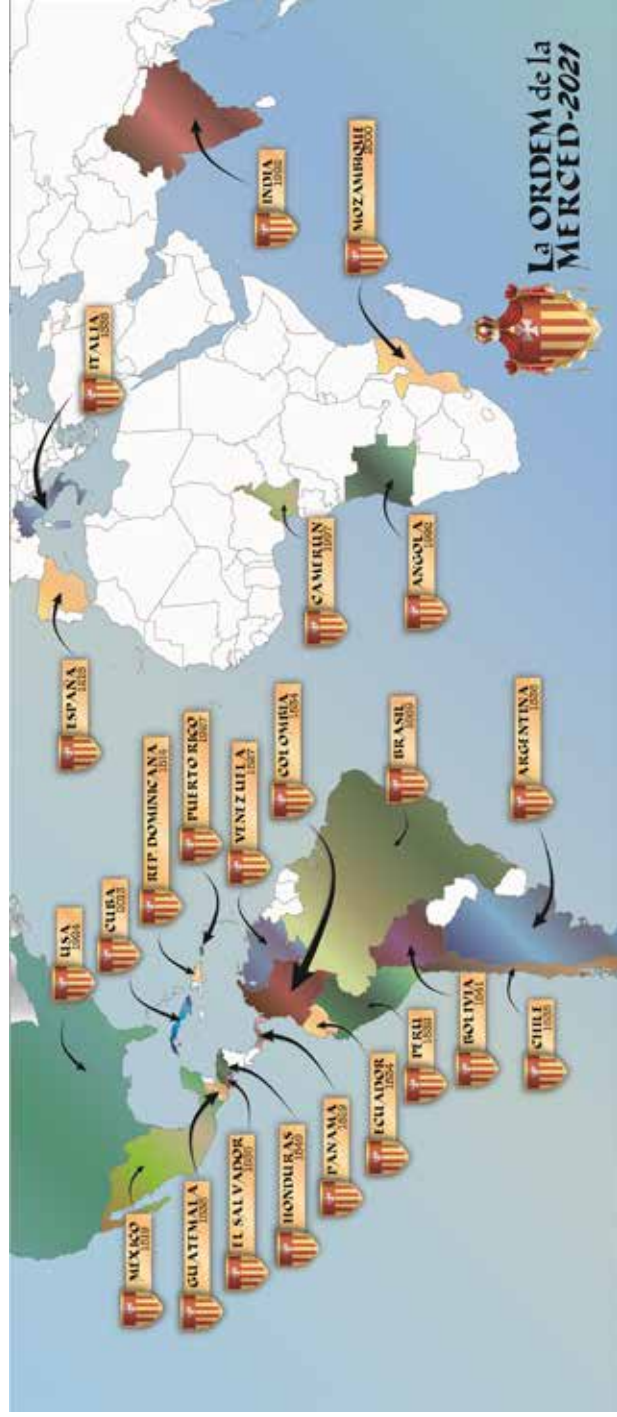

La presencia de la Orden de la Merced en el Mundo