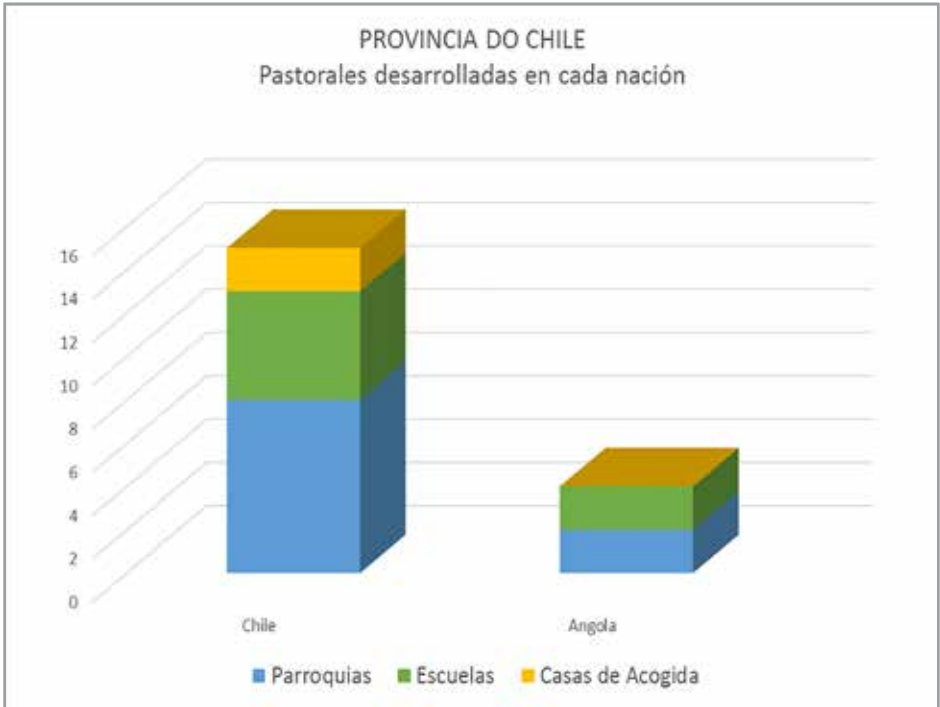

La Provincia Mercedaria de Chile incluye también el país de Angola en el continente africano. En cuanto a las actividades pastorales, la provincia está al servicio de varias parroquias en Chile y en Angola. En lo que se refiere a la pastoral educacional difunden el carisma y la espiritualidad redentora en Chile y Angola, así como también ofrecen su labor misionera en las Casas de Acogida en Chile.