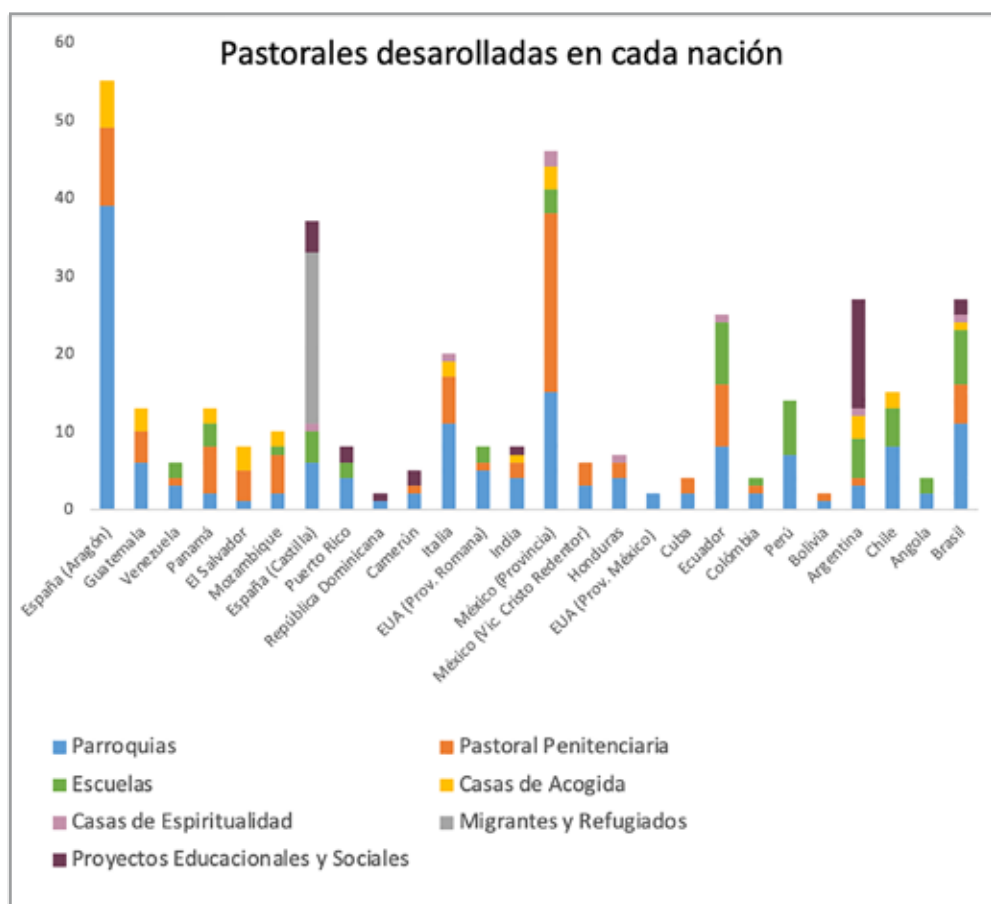

Gráfico General de la Pastoral en la Orden de la Merced

Este gráfico permite tener una visión general del trabajo pastoral de la Orden en todas las provincias mercedarias. Específicamente aquí se presentan 7 acciones carismáticas, sin embargo, no se deja de reconocer el trabajo redentor en otras expresiones desarrolladas por los frailes.

Número de Pastorales en cada Provincia

En este gráfico se muestra a grandes razgos el número aproximado de sitios donde los frailes desarrollan su servicio pastoral. Los números que se muestran son la suma de las categorías que se eligieron para la elaboración de este directorio.

Pastorales desarrolladas en cada Provincia de la Orden de la Merced

De manera específica, este gráfico presenta los trabajos pastorales más desarrollados en las 9 provincias. Como se puede percibir, no existe uniformidad en las cifras entre unas y otras, ya que evidentemente las realidades de cada región del mundo son diferentes.

Pastorales desarrolladas en cada nación

Ahora se muestra un gráfico donde se puede observar el trabajo pastoral realizado específicamente en cada país.

1. PROVINCIA DE ARAGÓN

LA MISIÓN EN LA PROVINCIA

La Provincia de Aragón, fue la primera provincia de la Orden de la Merced. Con amplia actuación mercedaria, su composición abarca los siguientes países: España, Guatemala, Venezuela, Panamá, El Salvador y Mozambique. La pastoral parroquial está presente en los seis países que componen la referida provincia, destacándose en especial, en España, igualmente, la pastoral penitenciaria posee intensa actividad en Guatemala, Panamá, El Salvador, Mozambique y, lo mismo en España. Las casas de acogida, direccionadas para diferentes finalidades del carisma mercedario, se presentan, nuevamente, como una actuación mercedaria notoria en esta provincia.