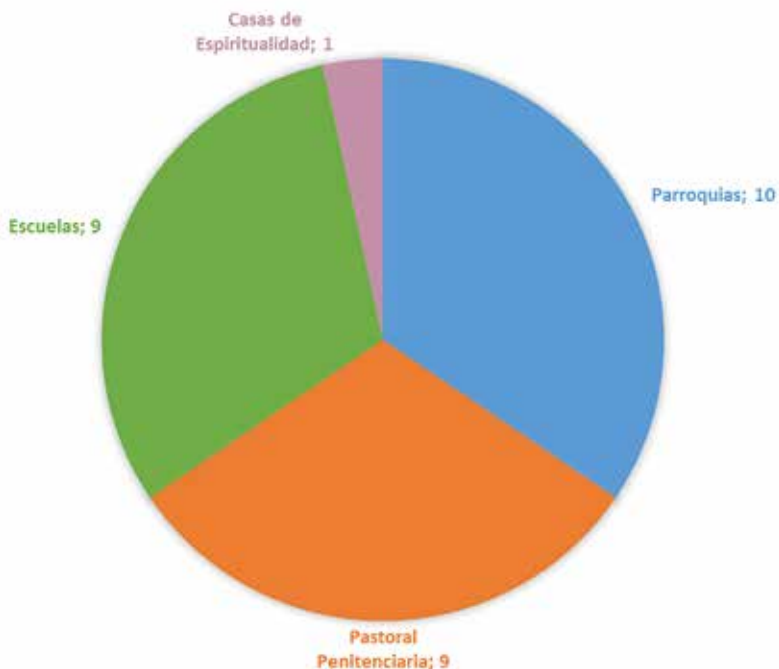

PROVINCIA DE QUITO División de las Pastorales

Este gráfico presenta una visión de conjunto, dispone los datos numéricos y permite identificar donde están más concentrados los esfuerzos pastorales en la provincia.