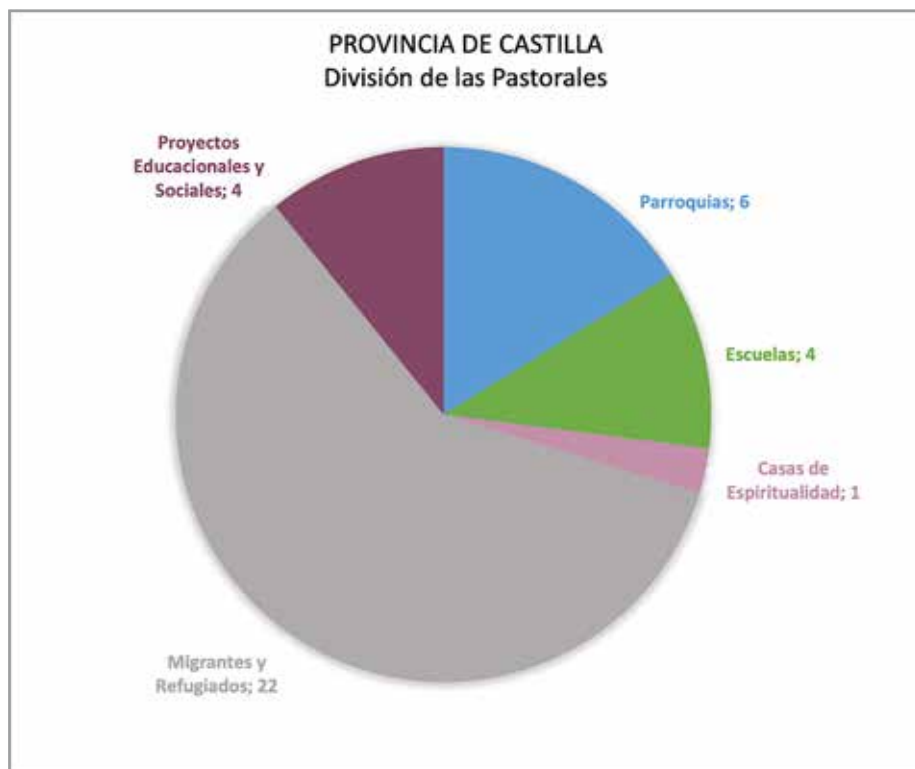

Maputo

Mozambique

Tel: 00 (258) 8280-67390

E-mail: joseantoniomarzo@hotmail.com / joseamc2013@yahoo.es
matola@mercedaragon.org

2. PROVINCIA DE CASTILLA

LA MISIÓN EN LA PROVINCIA

La Provincia Mercedaria de Castilla tiene comunidades en España, Puerto Rico, República Dominicana y en Camerún, dentro del continente africano. Entre los trabajos pastorales destacamos, el servicio redentor con migrantes y refugiados, con varias casas en España. Los proyectos educacionales y sociales ayudan a los jóvenes en exclusión social y de aquellos que son víctimas del tráfico de personas. La pastoral parroquial, a su vez, está presente en toda la provincia (España, Vicaría del Caribe y África Central, Camerún). La pastoral penitenciaria tiene su representación en Sangmélina en Camerún.

PROVINCIA DE CASTILLA Pastorales desarrolladas en cada nación

Este gráfico muestra específicamente cada uno de los países que forman parte de esta provincia, de manera que sea, mas sencillo comprender los porcentajes generales presentados en la grafica general.

Este gráfico presenta una visión de conjunto, dispone los datos numéricos y permite identificar donde están más concentrados los esfuerzos pastorales en la provincia.

ESPAÑA

PARROQUIAS

Parroquia Santa María de Cervellón