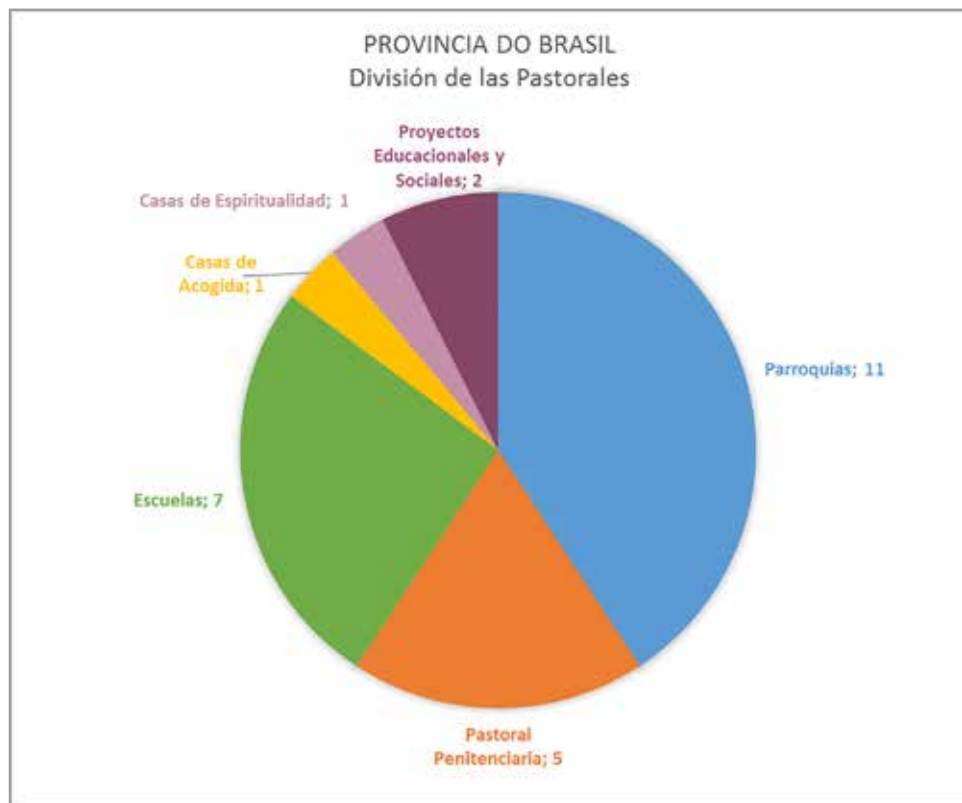

Este gráfico presenta una visión de conjunto, dispone los datos numéricos y permite identificar donde están más concentrados los esfuerzos pastorales en la provincia.