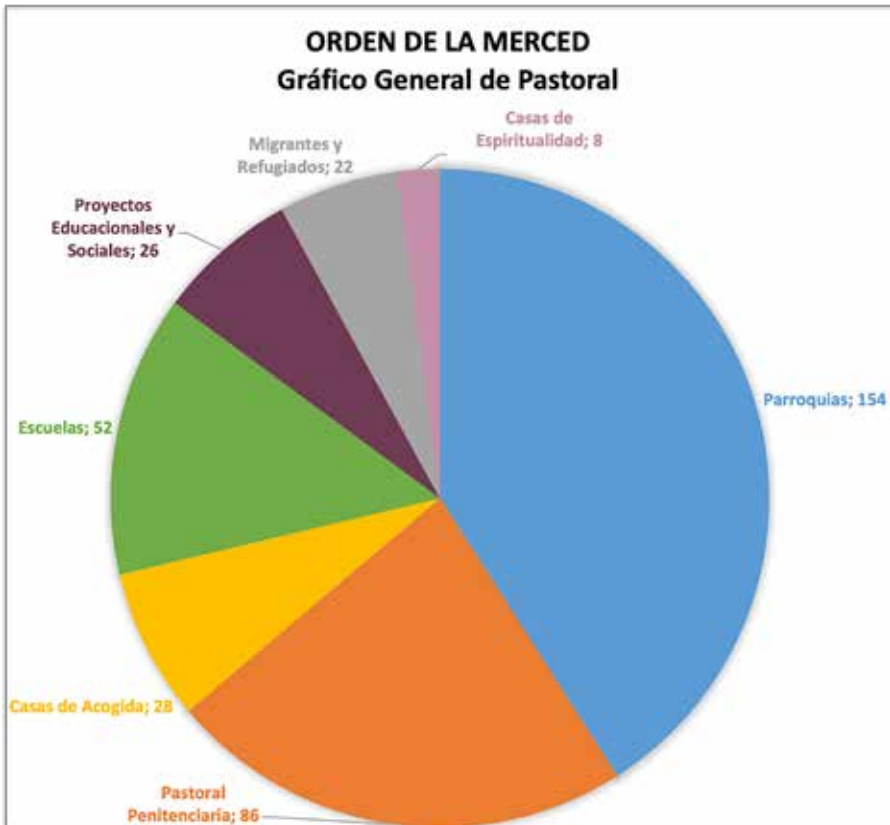

Gráfico General de la Pastoral en la Orden de la Merced

Este gráfico permite tener una visión general del trabajo pastoral de la Orden en todas las provincias mercedarias. Específicamente aquí se presentan 7 acciones carismáticas, sin embargo, no se deja de reconocer el trabajo redentor en otras expresiones desarrolladas por los frailes.