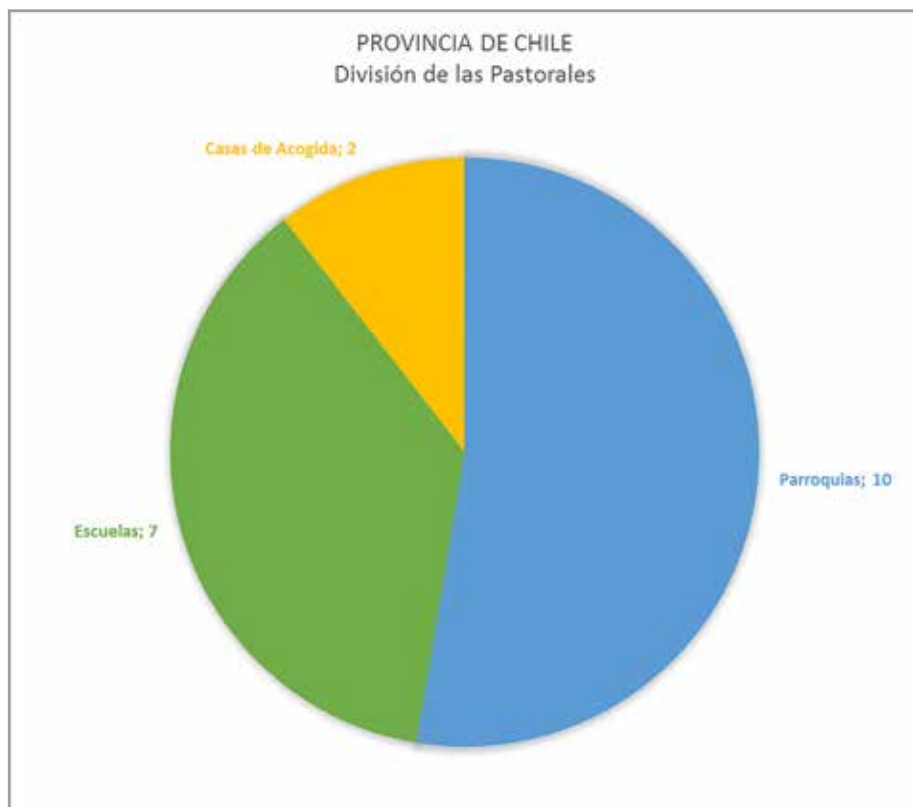

Este gráfico presenta una visión de conjunto, dispone los datos numéricos y permite identificar donde están más concentrados los esfuerzos pastorales en la provincia.