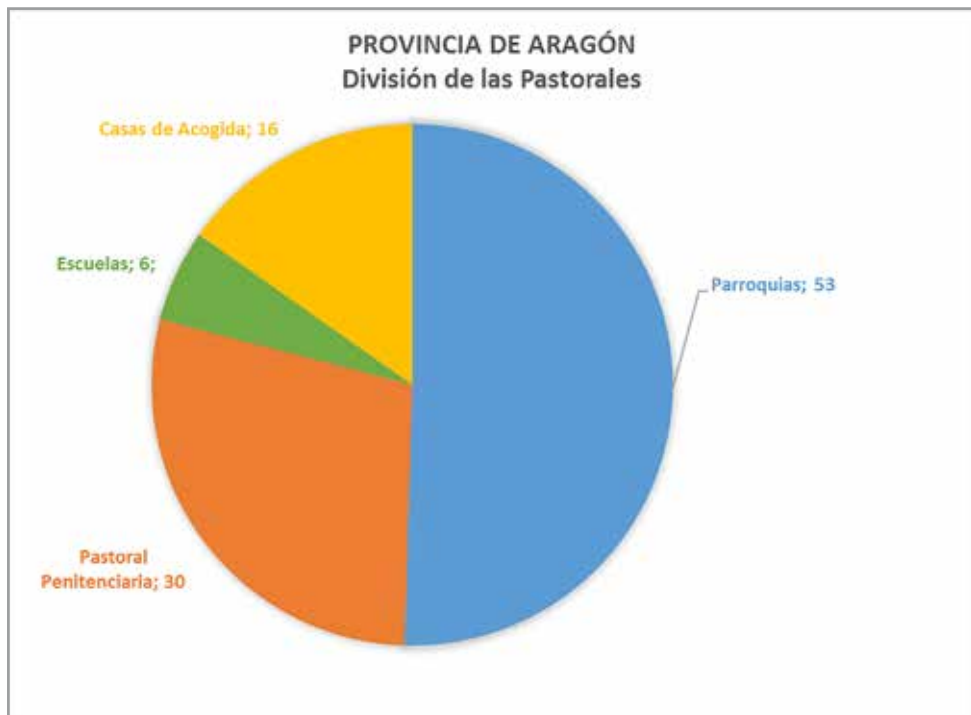

Pastorales desarrolladas en cada Provincia de la Orden de la Merced

De manera específica, este gráfico presenta los trabajos pastorales más desarrollados en las 9 provincias. Como se puede percibir, no existe uniformidad en las cifras entre unas y otras, ya que evidentemente las realidades de cada región del mundo son diferentes.

Pastorales desarrolladas en cada nación

Ahora se muestra un gráfico donde se puede observar el trabajo pastoral realizado específicamente en cada país.

1. PROVINCIA DE ARAGÓN

LA MISIÓN EN LA PROVINCIA

La Provincia de Aragón, fue la primera provincia de la Orden de la Merced. Con amplia actuación mercedaria, su composición abarca los siguientes países: España, Guatemala, Venezuela, Panamá, El Salvador y Mozambique. La pastoral parroquial está presente en los seis países que componen la referida provincia, destacándose en especial, en España, igualmente, la pastoral penitenciaria posee intensa actividad en Guatemala, Panamá, El Salvador, Mozambique y, lo mismo en España. Las casas de acogida, direccionadas para diferentes finalidades del carisma mercedario, se presentan, nuevamente, como una actuación mercedaria notoria en esta provincia.

Este gráfico muestra específicamente cada uno de los países que forman parte de esta provincia, de manera que sea más sencillo comprender los porcentajes generales presentados en la gráfica general.

Este gráfico presenta una visión de conjunto, dispone los datos numéricos y permite identificar donde están más concentrados los esfuerzos pastorales en la provincia.