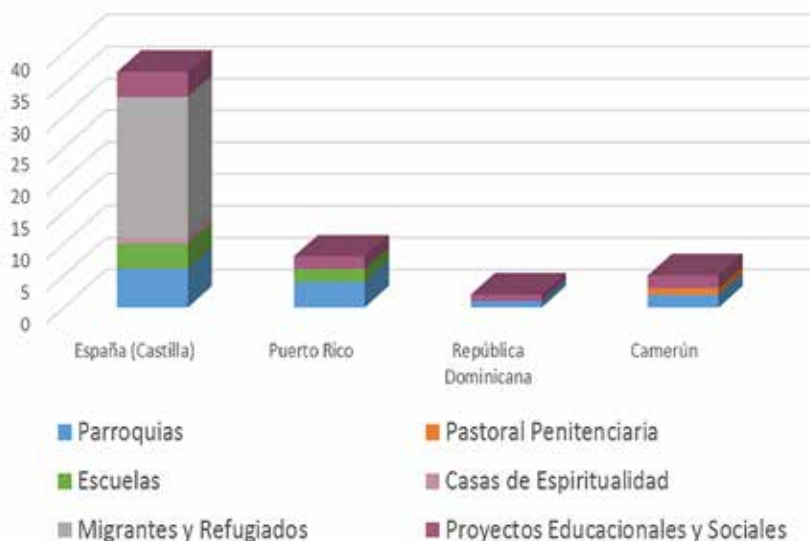

Maputo

Mozambique

Tel: 00 (258) 8280-67390

E-mail: joseantoniomarzo@hotmail.com / joseamc2013@yahoo.es
matola@mercedaragon.org

2. PROVINCIA DE CASTILLA

LA MISIÓN EN LA PROVINCIA

La Provincia Mercedaria de Castilla tiene comunidades en España, Puerto Rico, República Dominicana y en Camerún, dentro del continente africano. Entre los trabajos pastorales destacamos, el servicio redentor con migrantes y refugiados, con varias casas en España. Los proyectos educacionales y sociales ayudan a los jóvenes en exclusión social y de aquellos que son víctimas del tráfico de personas. La pastoral parroquial, a su vez, está presente en toda la provincia (España, Vicaría del Caribe y África Central, Camerún). La pastoral penitenciaria tiene su representación en Sangmélina en Camerún.

PROVINCIA DE CASTILLA Pastorales desarrolladas en cada nación

Este gráfico muestra específicamente cada uno de los países que forman parte de esta provincia, de manera que sea, mas sencillo comprender los porcentajes generales presentados en la grafica general.