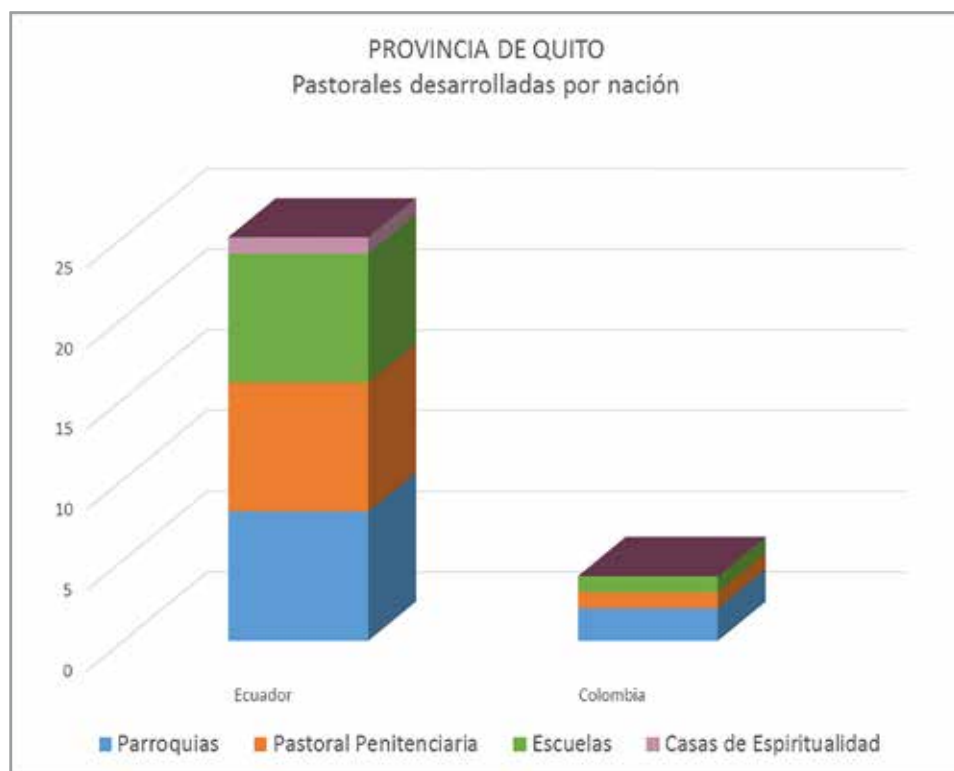

7. PROVINCIA DE QUITO

LA MISIÓN EN LA PROVINCIA

La Provincia Mercedaria de Quito está presente en Ecuador y Colombia, motivo por el cual, dinamiza sus actividades en la pastoral parroquial, educativa y penitenciaria. A nivel parroquial, tiene parroquias en Ecuador y Colombia; cuentan también con las Unidades Educativas de la Provincia que están localizadas en el Ecuador y en Colombia. De la misma manera, configura la pastoral penitenciaria entre los proyectos redentores que tiene en el Ecuador y en Colombia. De esta manera, la misión en ambos países marca hitos de redención y liberación de acuerdo a las pastorales que realiza.